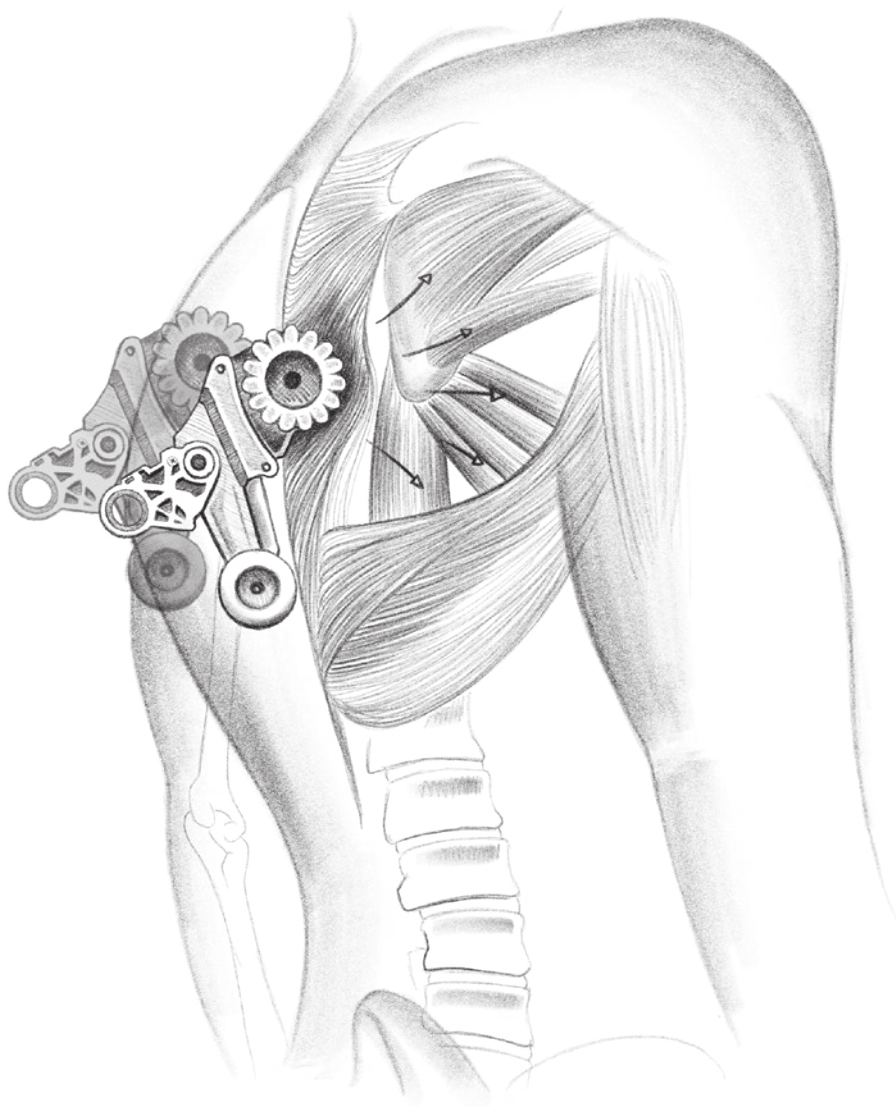

3D+ TrueShiatsu

Actie

D.CORE is gebouwd met een revolutionaire interne architectuur die in staat is loodrechte druk uit te oefenen op de spieren en in te werken op diepe spiergroepen, waardoor het gevoel van spanning en stijfheid uit het lichaam verdwijnt: dit is de gepatenteerde 3D+ TrueShiatsu Actionetechniek die alleen in deze serie massagestoelen beschikbaar is.

De unieke D.CORE-technologie voor diepe spier ontspanning is ontwikkeld door het analyseren van de bewegingen van een professionele therapeut met een wereldwijde reputatie: Dr. Takehiro Isawa. Onderzoekers van NIN Japan maten de amplitude van zijn bewegingen en de druk die tijdens de therapie sessies op de spieren werd uitgeoefend, bestudeerden deze technieken en verwerkten ze in D.CORE. Zelfs de vorm van de rollers is zo ontworpen dat ze lijken op menselijke vingers.

Terwijl conventionele stoelen de handen en voeten masseren met de compressie methode, wat niet altijd leidt tot ontspanning van de diepe spieren, gebruikt de D.CORE een combinatie van compressie en de TrueShiatsu methode om zowel de rug als de zitting in de diepte te masseren, met een maximaal gunstig effect op het welzijn van uw hele lichaam.