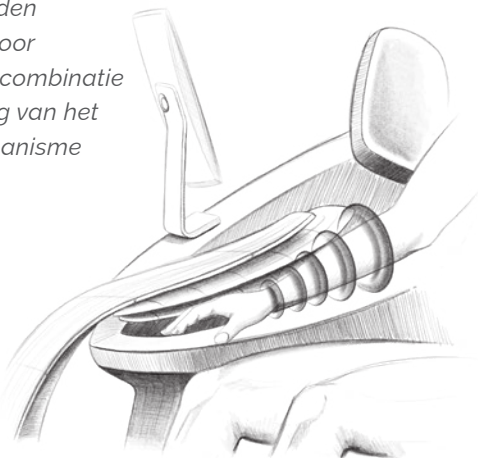

*De massagestoel is verstelbaar
met één druk op de knop en zal
nooit in de weg staan*

Speciaal voetzool mechanisme

Reflexotherapie technieken, met speciaal massagemechanisme, dat de zenuwcentra stimuleert

Massage voor de kuiten

Een speciaal kuit massagemechanisme maakt ronddraaiende en pendelende bewegingen zoals mensenhanden

Speciaal voor de armen

De armen worden gemasseerd door compressie in combinatie met de werking van het speciale mechanisme

Meerdere motoren

2 tot 12 motoren werken samen voor een intense massage

Rug verwarming

Elimineert het koude gevoel door compressie en warmte in het heupgebied

Intelligent micro-stroom scannen

Verhoogde scan nauwkeurigheid verbetert het richten van de massage op energetisch belangrijke gebieden

SL Rail

Volgt de lijn van het lichaam, helemaal naar achteren (115 cm!)

Aan de basis:

Extra samenwerking

De "ruggengraat" van de massagestoelen D.CORE is de gebogen 'SL'-rail waarop het massagemechanisme zich bevindt. Met een lengte van 115 cm en een speciale vorm die de natuurlijke lijnen van het lichaam volgt, stelt de rail het massagemechanisme in staat diep in te werken op de schouders, rug en zitvlak.