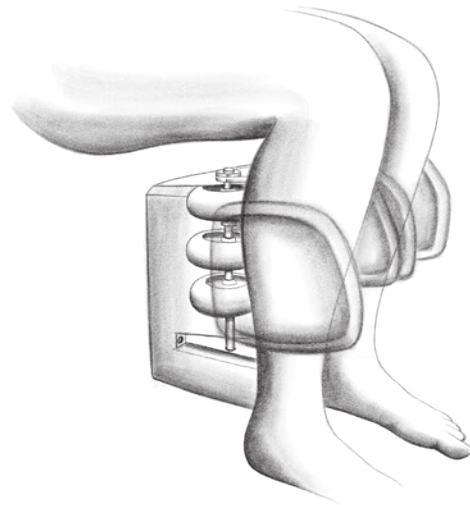

Massage voor de kuiten

Een speciaal kuit massagemechanisme maakt ronddraaiende en pendelende bewegingen zoals mensenhanden