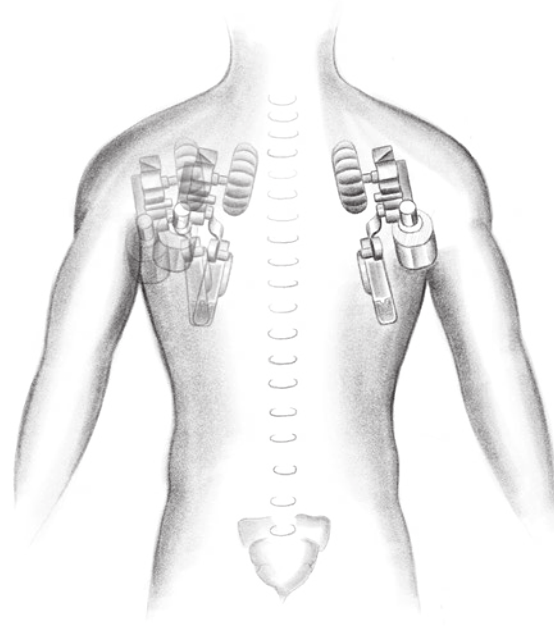

10 Voordelen D.CORE

Structuur Deep Core

De speciaal ontworpen rollers worden in beweging gebracht door gewrichten die lijken op die in de menselijke hand en die grote bewegingen kunnen maken, die de diepe spieren stimuleren.

Elke rol heeft zijn eigen motor, geplaatst om hem een continue, rondgaande beweging te geven.

Slimme multi-gewrichten

*2 tot 7 gewrichten,
vergelijkbaar met de hand van
een fysiotherapeut*

Ruimtebesparend

*De massagestoel is verstelbaar
met één druk op de knop en zal
nooit in de weg staan*

Speciaal voetzool mechanisme

Reflexotherapie technieken, met speciaal massagemechanisme, dat de zenuwcentra stimuleert