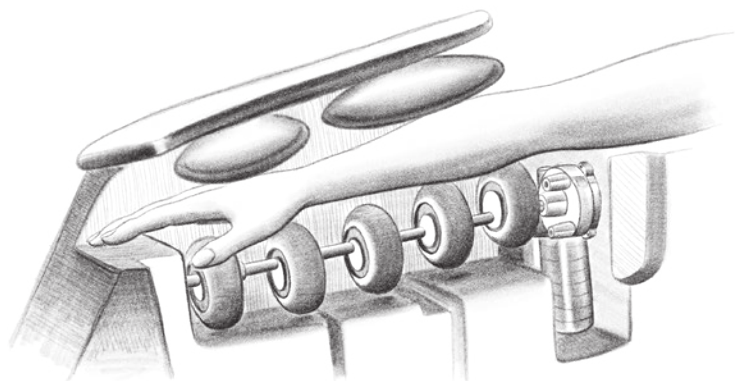

**Wave Arrays systeem
voor armen.**

Beschikbaar op Cirrus en Stratus
modellen