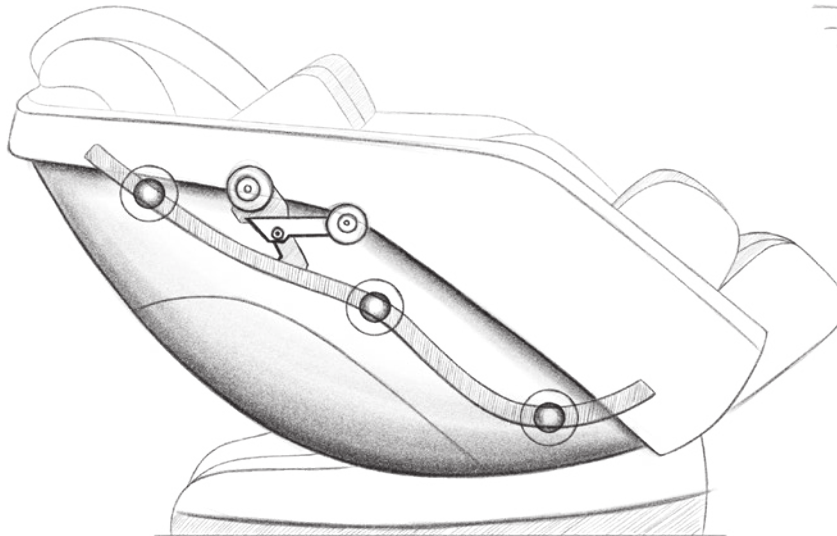

Meerdere motoren

2 tot 12 motoren werken samen voor een intense massage

Rug verwarming

Elimineert het koude gevoel door compressie en warmte in het heupgebied

Intelligent micro-stroom scannen

Verhoogde scan nauwkeurigheid verbetert het richten van de massage op energetisch belangrijke gebieden

SL Rail

Volgt de lijn van het lichaam, helemaal naar achteren (115 cm!)

Aan de basis:

Extra samenwerking

De "ruggengraat" van de massagestoelen D.CORE is de gebogen 'SL'-rail waarop het massagemechanisme zich bevindt. Met een lengte van 115 cm en een speciale vorm die de natuurlijke lijnen van het lichaam volgt, stelt de rail het massagemechanisme in staat diep in te werken op de schouders, rug en zitvlak.