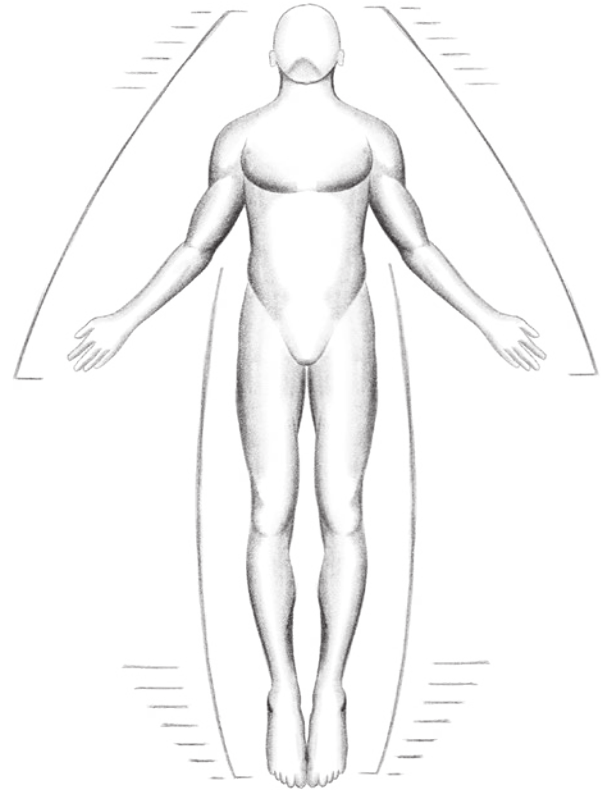

Meerdere motoren

2 tot 12 motoren werken samen voor een intense massage

Rug verwarming

Elimineert het koude gevoel door compressie en warmte in het heupgebied

Intelligent micro-stroom scannen

Verhoogde scan nauwkeurigheid verbetert het richten van de massage op energetisch belangrijke gebieden

SL Rail

Volgt de lijn van het lichaam, helemaal naar achteren (115 cm!)

Aan de basis:

Extra samenwerking

De "ruggengraat" van de massagestoelen D.CORE is de gebogen 'SL'-rail waarop het massagemechanisme zich bevindt. Met een lengte van 115 cm en een speciale vorm die de natuurlijke lijnen van het lichaam volgt, stelt de rail het massagemechanisme in staat diep in te werken op de schouders, rug en zitvlak.