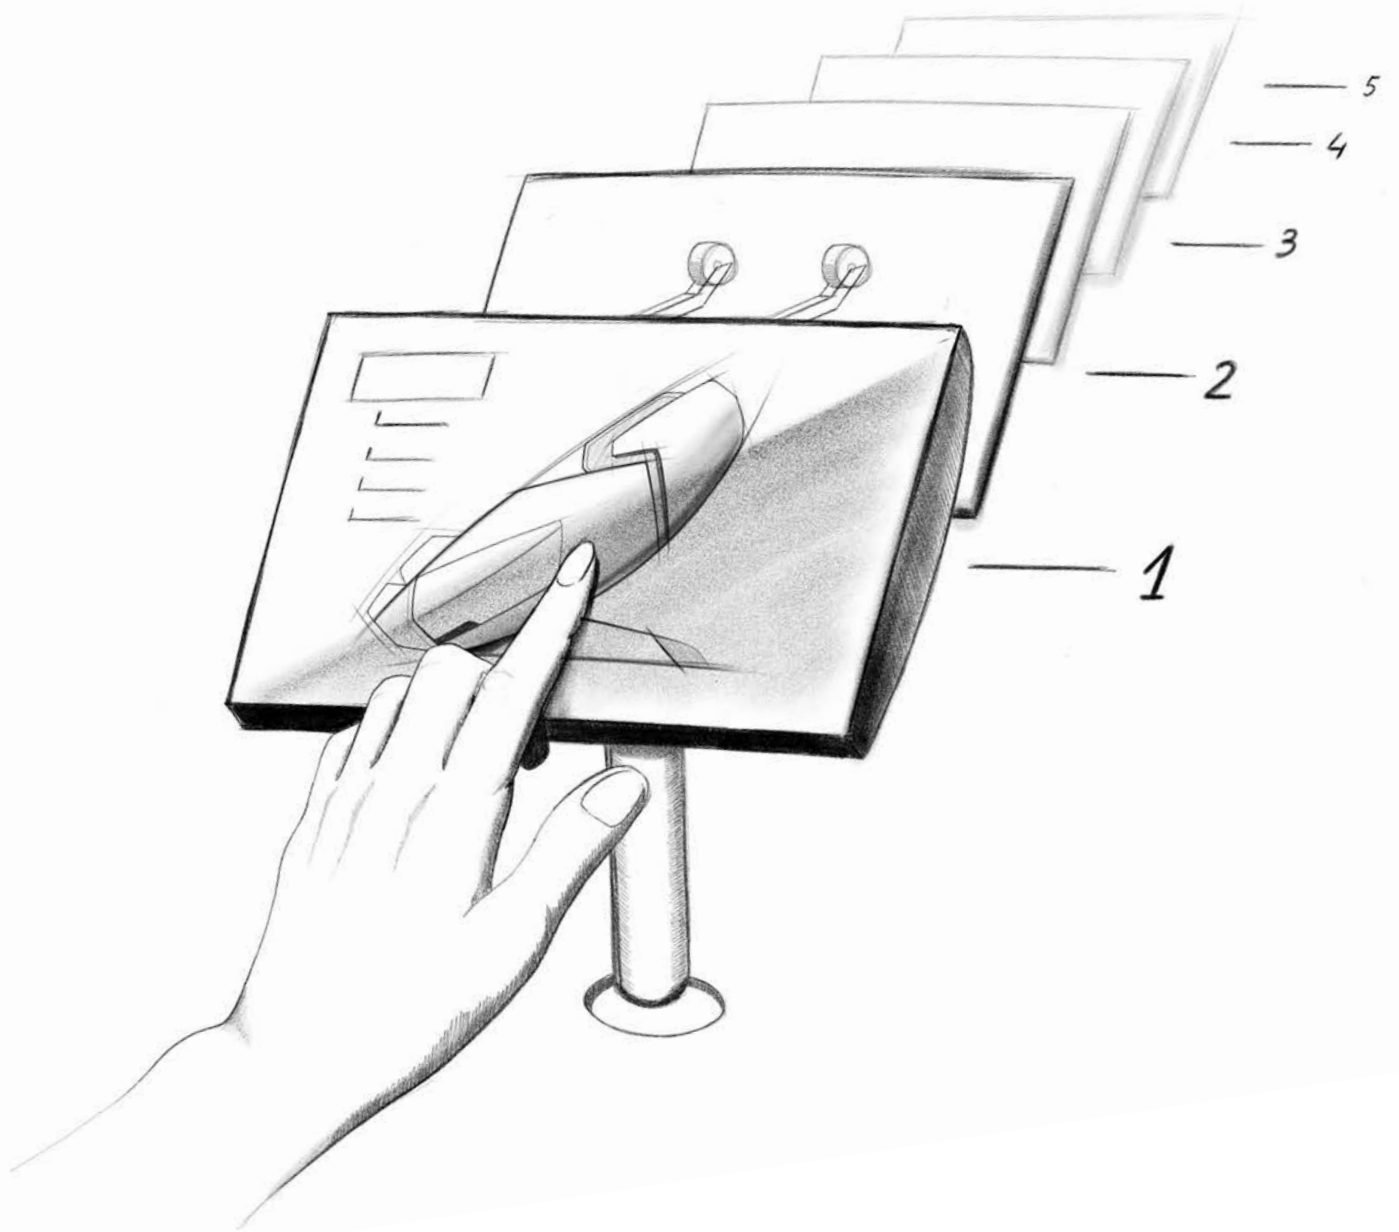

ADDITIONELE FUNCTIES

Voor extra eisen!

Volledige controle met één druk

De touchscreen-afstandsbediening geeft je toegang tot alle PRIME-functies met een enkele aanraking. Dit omvat ook de meest geavanceerde instellingen, zoals het koppelen van smart devices met de massagestoel. De pictogrammen zijn met zorg geselecteerd om alles intuïtief en handig te maken. De armleniging heeft 7 knoppen voor snelle toegang om de toegang tot de basisfuncties van de massagestoel te vergemakkelijken.